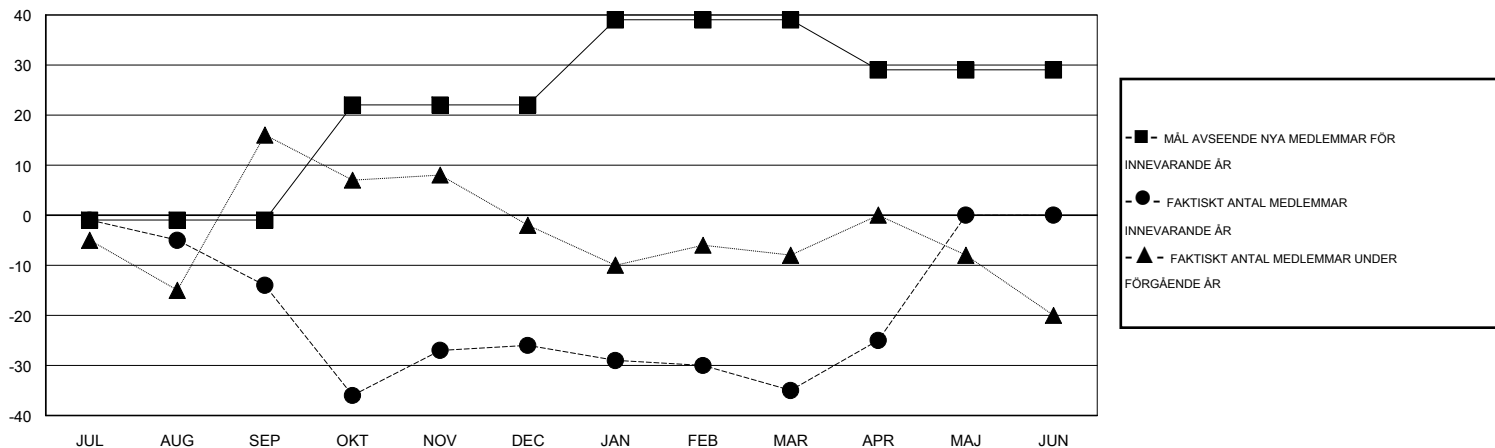

# MONTHLY MEMBERSHIP PROGRESS REPORT

District 101 S

Results as of: 4/30/2016

GMT: Kenneth Persson

OMRÅDE SWEDEN

GMT KO 4

Klubbar					Medlemmar				
RESULTAT FÖR 2015-2016					RESULTAT FÖR 2015-2016				
KVARTAL	MÅL AVSEENDE NYA KLUBBAR	NYA KLUBBAR	AVFÖRDA KLUBBAR	NETTOTILLVÄX T/MINSKNING	KVARTAL	MÅL AVSEENDE NYA MEDLEMMAR	CHARTER OCH TILLAGDA NYA MEDLEMMAR	AVFÖRDA MEDLEMMAR	NETTOTILLVÄX T/MINSKNING
JUL/AUG/SEP	0	0	0	0	JUL/AUG/SEP	-1	16	30	-14
OKT/NOV/DEC	1	0	1	-1	OKT/NOV/DEC	23	29	41	-12
JAN/FEB/MAR	0	0	0	0	JAN/FEB/MAR	17	24	33	-9
APR/MAJ/JUN	0	0	0	0	APR/MAJ/JUN	-10	17	7	10

MÅL OCH FAKTISKT ANTAL NYA KLUBBAR

MÅL OCH FAKTISKT ANTAL MEDLEMMAR

NEDLAGDA KLUBBAR: 1

33 CLUBS OF 50 TOG UPP EN ELLER FLER NYA MEDLEMMAR

**KÖNSFÖRDELNING**

MAN 1,017 (76.47%)  
KVINNA 313 (23.53%)

**AVFÖRDA MEDLEMMAR**